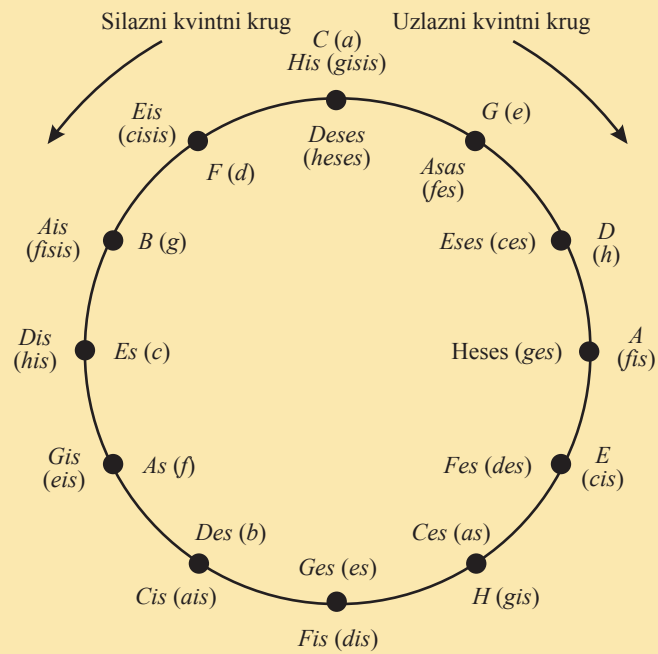

Srodnost durskih ljestvica

Od kvintnoga kruga do palete akorda

Kvintni krug durskih i molskih ljestvica

Kvintni krug durskih i molskih akorda označenih prema teoriji stupnjeva i teoriji funkcija s naznakom harmonijske funkcije koju svaki pojedini akord može izraziti – paleta akorda