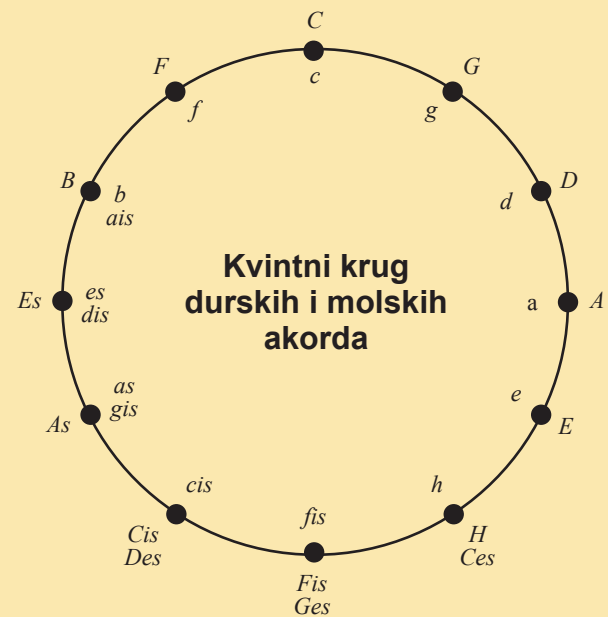

Srodnost durskih ljestvica

Od kvintnoga kruga do palete akorda

Kvintni krug durskih i molskih ljestvica

Kvintni krug durskih i molskih akorda označenih prema teoriji stupnjeva i teoriji funkcija s naznakom harmonijske funkcije koju svaki pojedini akord može izraziti – paleta akorda